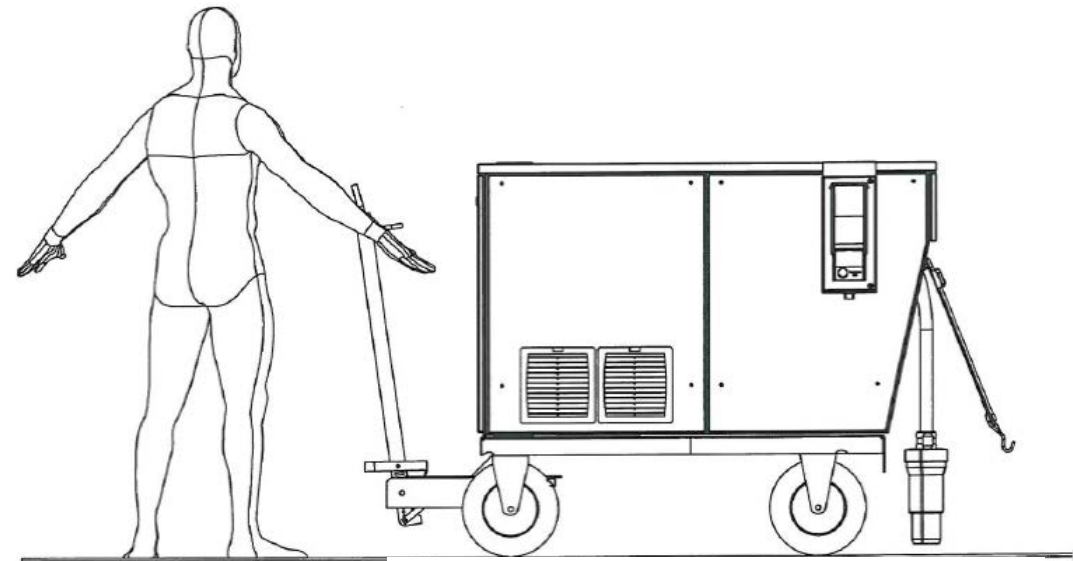

Preparado para soluciones móviles