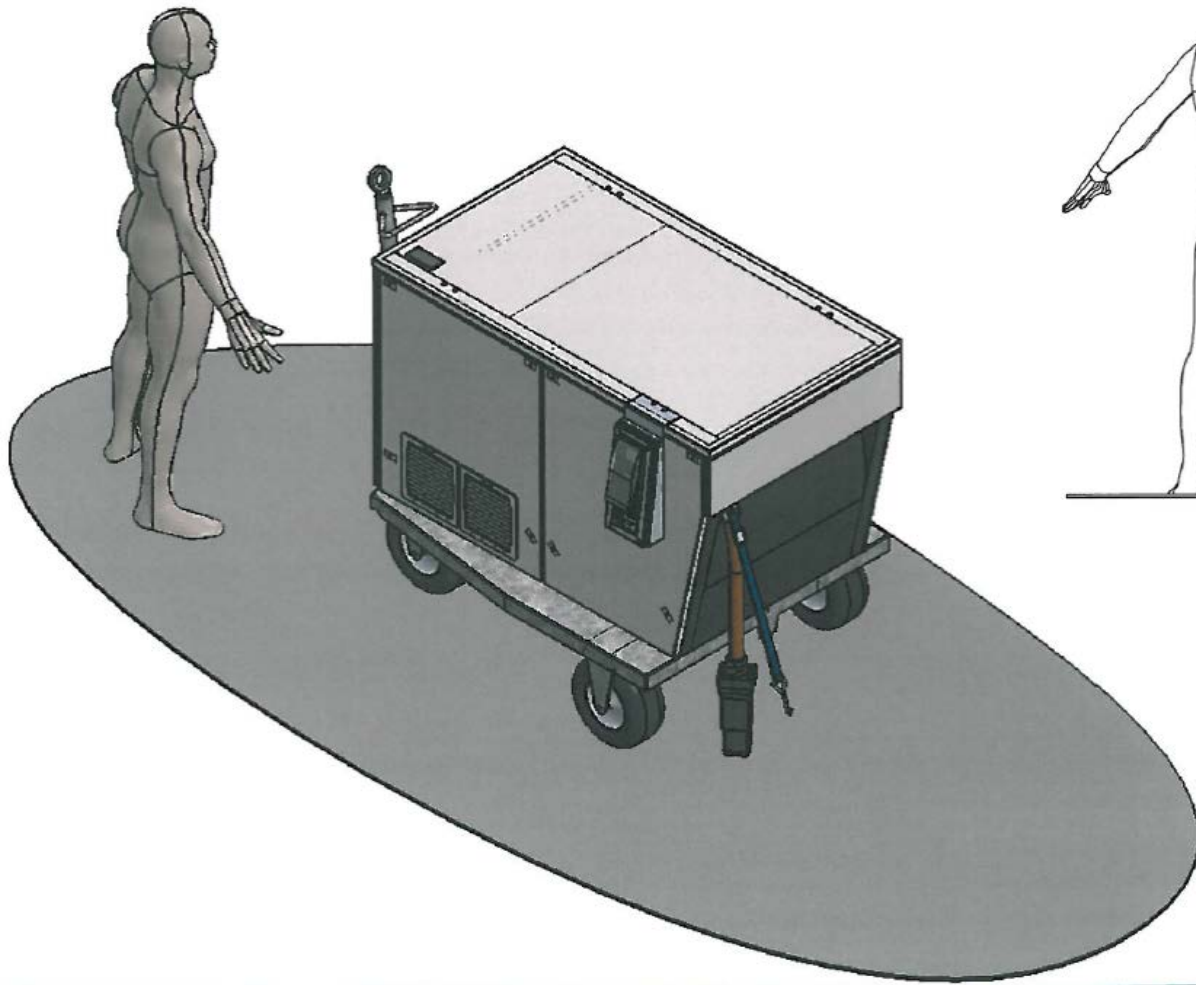

Preparado para soluciones móviles