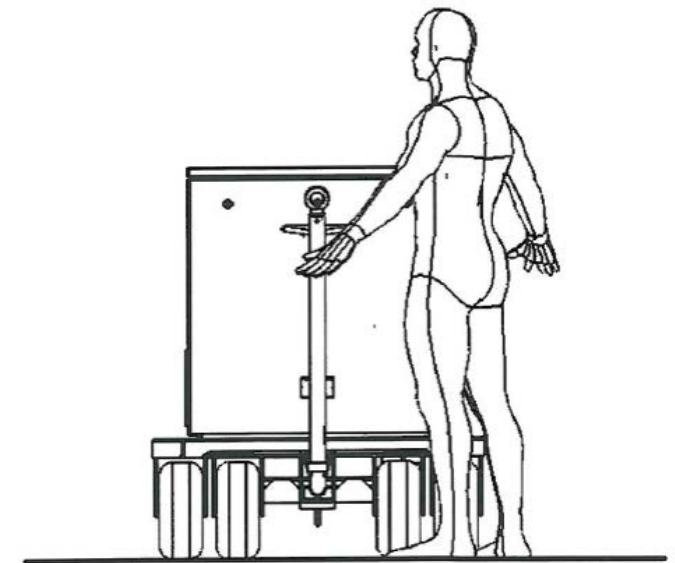

Preparado para soluciones móviles